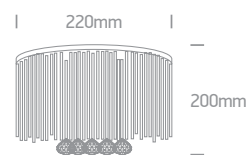

The Classic Range

62158A | 4x9W | G9 | Metal + aluminium rods + glass

IP20

62158B | 6x9W | G9 | Metal + aluminium rods + glass

IP20

60158 | 2x9W | G9 | Metal + aluminium rods + glass

IP20

| Order Code | Colour | Watts | Input | Class | | Notes |
|------------|--------|-------|----------|-------|---|-------|
| 62158A | Chrome | 4x9W | 100-240V | | 4 | - |
| 62158B | Chrome | 6x9W | 100-240V | | 1 | - |
| 60158 | Chrome | 2x9W | 100-240V | | 8 | - |