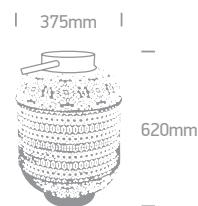

Order Code	Colour	Watts	Input	Class		Notes
61050A	Antique oriental	40W	100-240V		1	-
61050B	Antique oriental	40W	100-240V		1	-