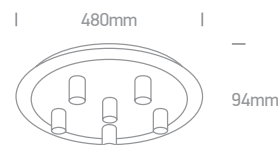

one

Retro Ceiling Lights

62172A | 12W | E27 | Metal

IP20

62172B | 3x12W | E27 | Metal

IP20

62172C | 6x12W | E27 | Metal

IP20