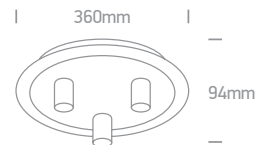

one

Retro Ceiling Lights

62172A | 12W | E27 | Metal

IP20

62172B | 3x12W | E27 | Metal

IP20

62172C | 6x12W | E27 | Metal

IP20