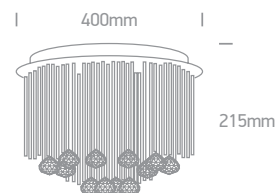

The Classic Range

62158A | 4x9W | G9 | Metal + aluminium rods + glass

IP20

62158B | 6x9W | G9 | Metal + aluminium rods + glass

IP20

60158 | 2x9W | G9 | Metal + aluminium rods + glass

IP20

| Order Code | Colour | Watts | Input | Class | | Notes |
|------------|--------|-------|----------|-------|---|-------|
| 62158A | Chrome | 4x9W | 100-240V | | 4 | - |
| 62158B | Chrome | 6x9W | 100-240V | | 1 | - |
| 60158 | Chrome | 2x9W | 100-240V | | 8 | - |