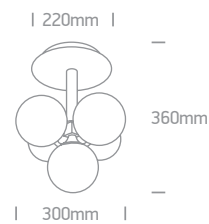

The Nordic Decorative Range

62116 | 9W | G9 | Steel

IP20

62116A | 5x9W | G9 | Steel

IP20

60116 | 9W | G9 | Steel

IP20

61116 | 9W | G9 | Steel