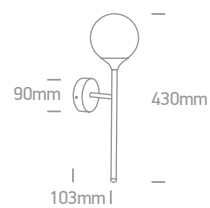

The Nordic Decorative Range

62116 | 9W | G9 | Steel

IP20

62116A | 5x9W | G9 | Steel

IP20

60116 | 9W | G9 | Steel

IP20

61116 | 9W | G9 | Steel